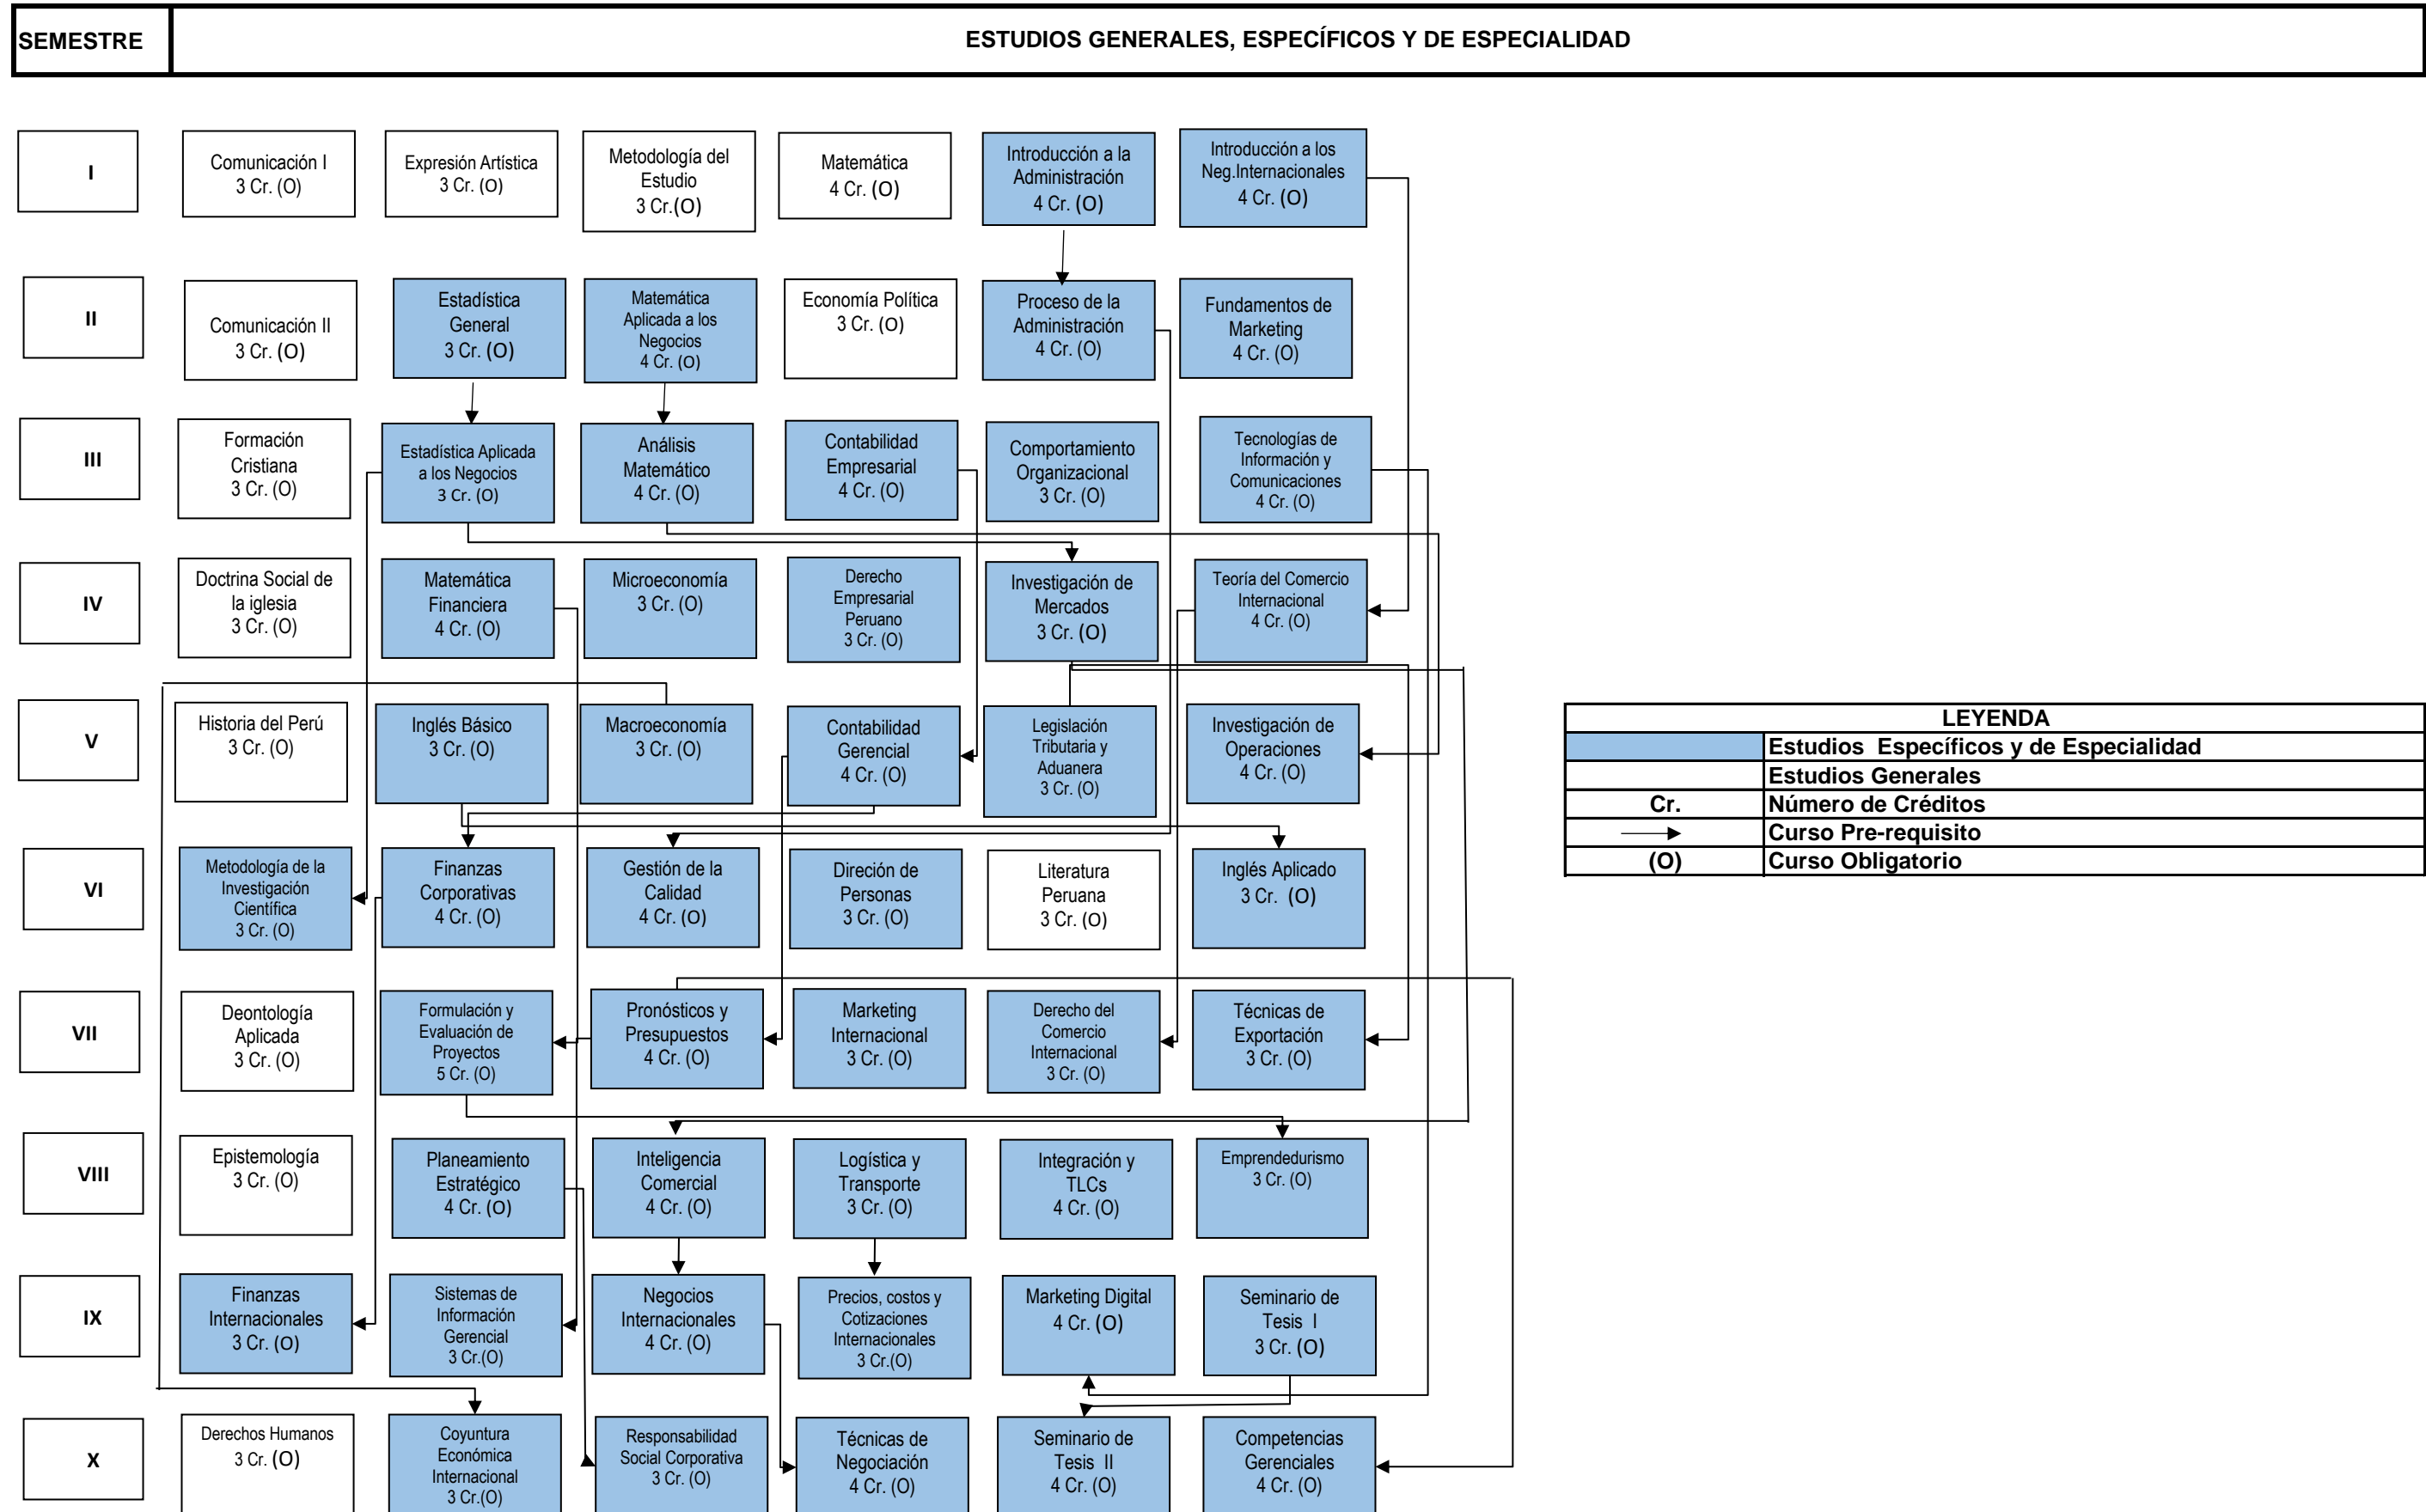

**DIAGRAMA DE FLUJO DEL PLAN DE ESTUDIOS DE LA CARRERA PROFESIONAL DE ADMINISTRACIÓN Y NEGOCIOS INTERNACIONALES
ESTUDIOS PRESENCIALES**

LEYENDA	
	Estudios Específicos y de Especialidad
	Estudios Generales
Cr.	Número de Créditos
	Curso Pre-requisito
(O)	Curso Obligatorio